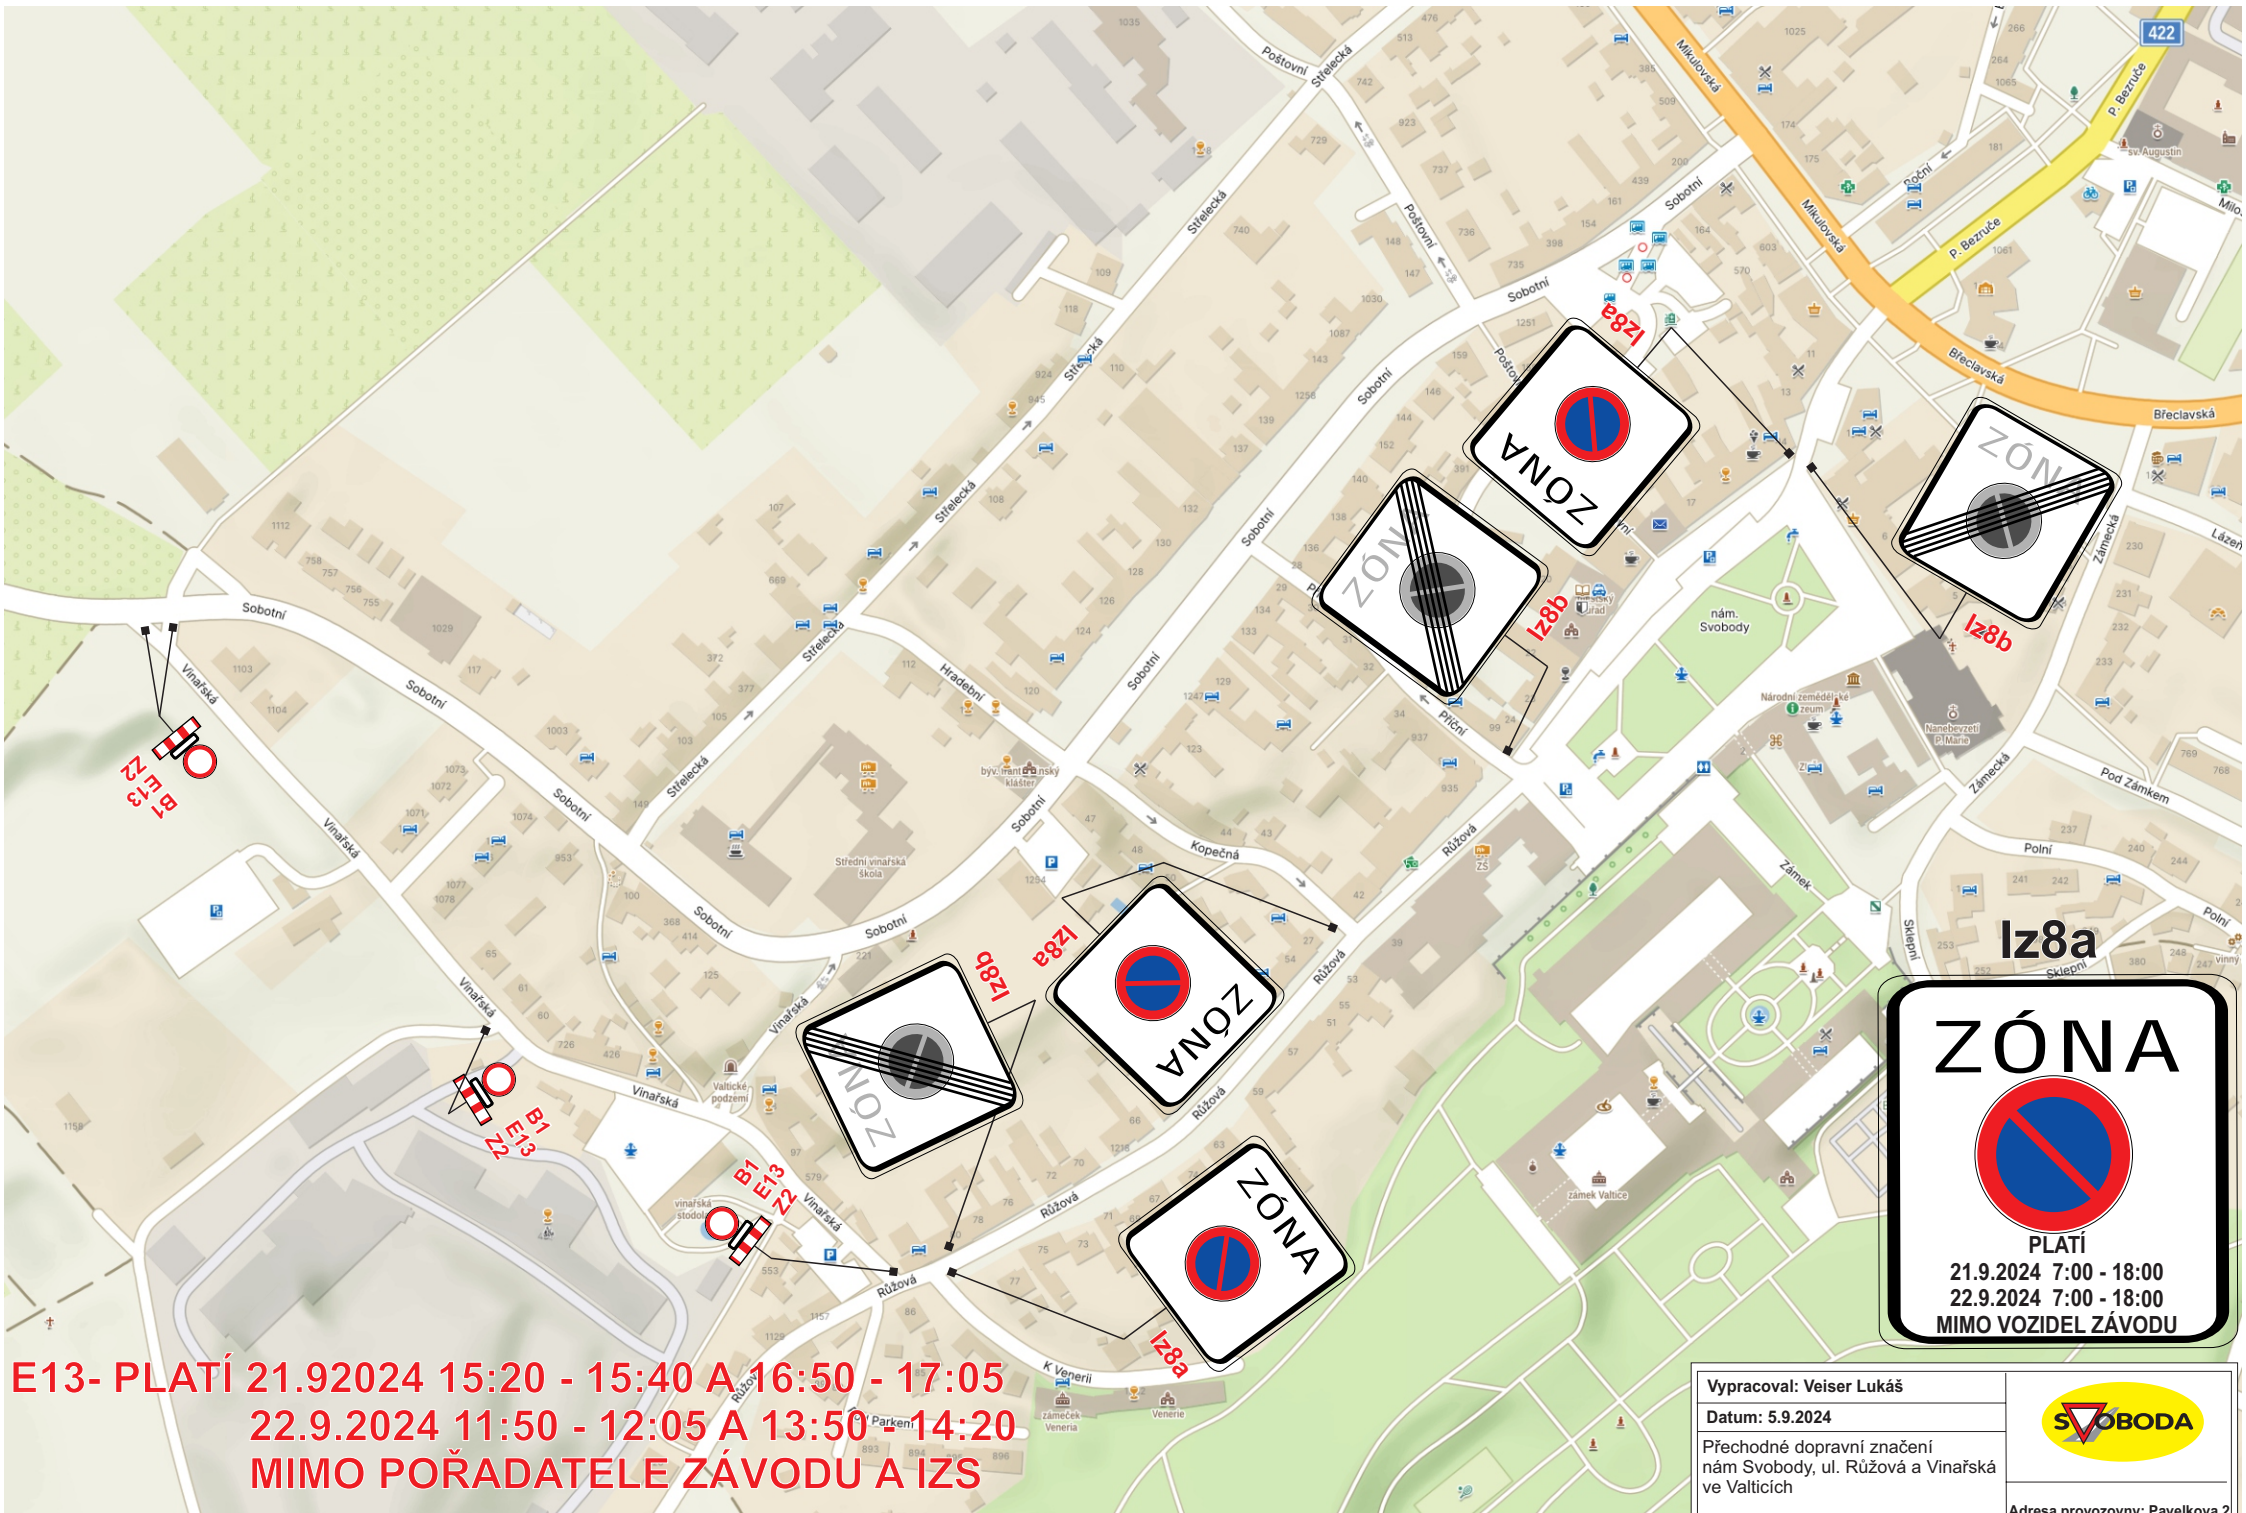

Vypracoval: Veiser Lukáš
 Datum: 4.9.2024
 Přechodné dopravní značení pro vedení cyklistického závodu Valtice.
21.9. - 22.9.2024

Adresa provozovny: Pavelkova 2 Olomouc 772 00

E13 - PLATÍ 21.9.2024 15:20 - 15:40 A 16:50 - 17:05
22.9.2024 11:50 - 12:05 A 13:50 - 14:20
MIMO POŘADATELE ZÁVODU A IZS

Iz8a a Iz8b bude osazeno min. 7 dní dopředu s datem platnosti.

Vypracoval: Veiser Lukáš	
Datum: 5.9.2024	
Přechodné dopravní značení nám Svobody, ul. Růžová a Vlnářská ve Valticích	
Adresa provozovny: Pavelkova 2 Olomouc 772 00	
21.9. - 22.9.2024	